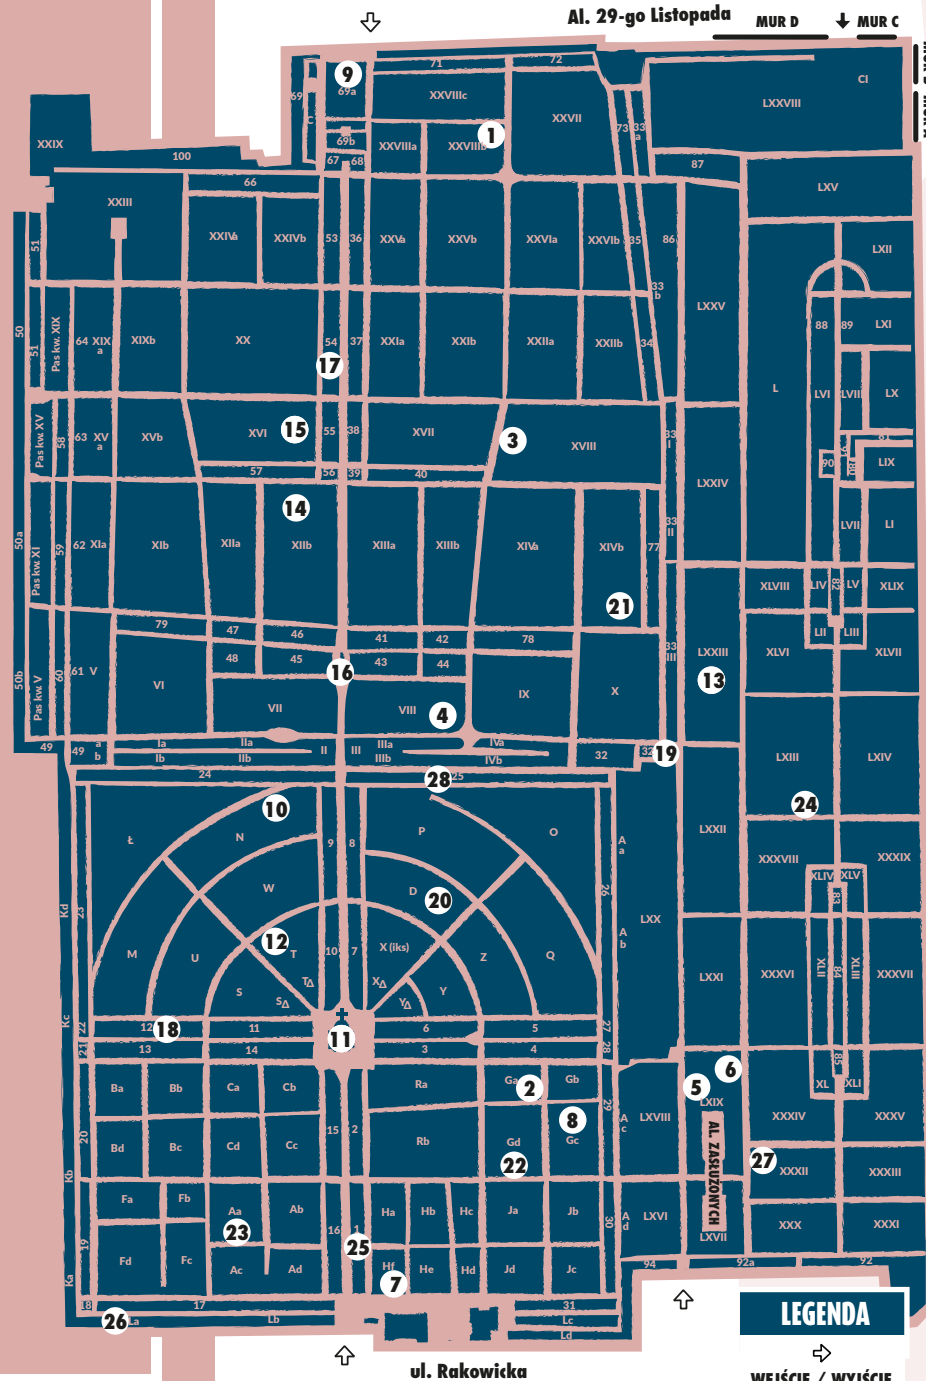

krakowianki

Więcej na krakowianki.krakow.pl

Szlak Kobiet Krakowa - Cmentarz Rakowicki

1. **BILLIŻANKA-BIELIŃSKA MARIA**
kwatery: XXVIIIb, rząd: 2, miejsce: 12
2. **BOBKOWSKA WANDA**
kwatery: GA, rząd: ptn.-wsch., miejsce: narożnik
3. **BUJWIDOWA KAZIMIERA**
kwatery: XVIII, rząd: ptd., miejsce: po lewej Bieleckich
4. **CZARTORYSKA MARCELINA**
kwatery: VIII, rząd: wsch., miejsce: po prawej Bellisonów
5. **CZERNY-STEFAŃSKA HALINA**
kwatery: Aleja Zasłużonych LXIX PAS A, rząd: I, miejsce: 13
6. **DEMARCZYK EWA**
kwatery: Aleja Zasłużonych LXIX PAS C, rząd: 1, miejsce: 9
7. **DONHAISER-SIKORSKA HELENA**
kwatery: HF, rząd: ptn., miejsce: grobowiec Sikorskich
8. **DOWGIAŁŁO STANISŁAWA**
kwatery: GC, rząd: zach., miejsce: 4
9. **FEDOROWICZOWA ALINA**
kwatery: PAS 69A, rząd: ptn., miejsce: 8
10. **HABICHTÓWNA WŁADYSŁAWA**
kwatery: N, rząd: zach., miejsce: 3, po lewej Popowskich
11. **HELCLÓWA ANNA**
podziemia kaplicy
12. **HOFFMAN ANTONINA**
kwatery: T, rząd: ptd-wsch, miejsce: po prawej Byszewskich
13. **JĘDRZEJOWSKA JADWIGA**
kwatery: LXXIII, rząd: 19, miejsce: 14
14. **KOSMOWSKA JANINA**
kwatery: XIIB, rząd: zach, miejsce: 9,10
15. **KULIKOWSKA MARCELINA**
kwatery: XVI, rząd: ptn., miejsce: 7 po lewej Gałuszkowej
16. **MATEJKOWA TEODORA**
kwatery: Al. Główna, rząd: m. pas 43-44, miejsce: Grobowiec Matejki
17. **MODRZEJEWSKA HELENA**
kwatery: pas 54, rząd: ptn., miejsce: po prawej Szufnara
18. **STARZEWSKA FRANCISZKA**
kwatery: 12, rząd: wsch., miejsce: po prawej Szarskich
19. **STECZKOWSKA MARIA**
kwatery: PAS 32, rząd: wsch., miejsce: po prawej ks. Rzeźniewskiego
20. **ŚWIRSZZYŃSKA ANNA**
kwatery: D, rząd: 4, miejsce: 36
21. **SZAŁAPAK ANNA**
kwatery: XIVB, rząd: 5, miejsce: 12
22. **SZYMBORSKA-WŁÓDEK WISŁAWA**
kwatery: Gd, rząd: 10, miejsce: 10
23. **UMIŃSKA-GOLDI EUGENIA**
kwatery: AA, rząd: wsch., miejsce: 8
24. **ZDEBSKA EUGENIA**
kwatery: LXIII, rząd: 27, miejsce: 19
25. **CIECHANOWSKA ELŻBIETA**
kwatery: PAS 1, rząd: ptd., miejsce: grób po prawej Witalińskich
26. **GOSTKOWSKA JÓZEFA**
kwatery: PAS La, rząd: zach., miejsce: 1
27. **KITSCHMAN ANDA**
kwatery: XXXII, rząd: 1, miejsce: 3
28. **LIBERA ANNA**
kwatery: PAS 25, rząd: wsch., miejsce: po lewej Czernych